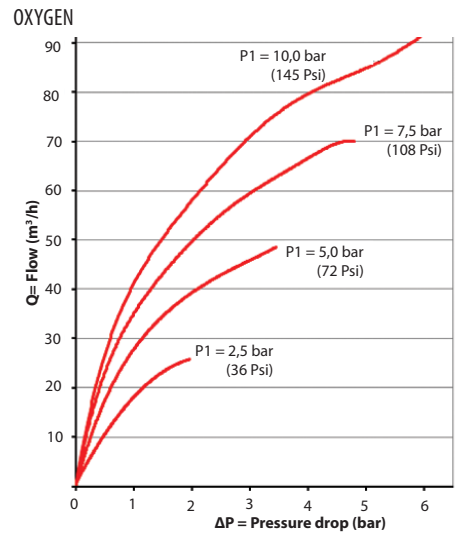

### GAS OPTIONS AND SERVICE PRESSURE

Right Hand	
Oxygen:	10 bar
Left Hand	
Acetylene:	1,5 bar
Hydrogen:	5 bar
Propane:	5 bar
Methane:	5 bar
Natural Gas:	5 bar
MPS:	5 bar
MAPP:	5 bar

## FLOW CHART