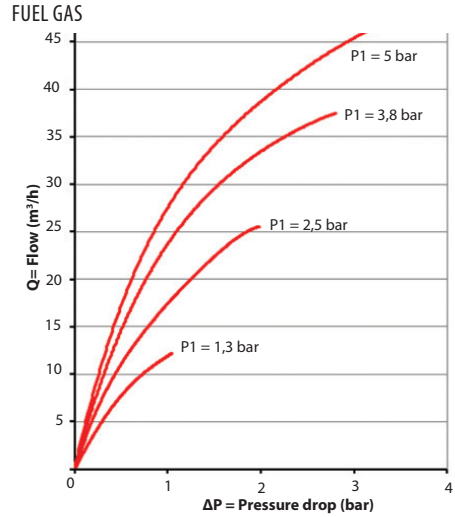

### GAS OPTIONS AND SERVICE PRESSURE

Right Hand	
Oxygen:	10 bar
Left Hand	
Acetylene:	1,5 bar
Hydrogen:	5 bar
Propane:	5 bar
Methane:	5 bar
Natural Gas:	5 bar
MPS:	5 bar
MAPP:	5 bar

## FLOW CHART