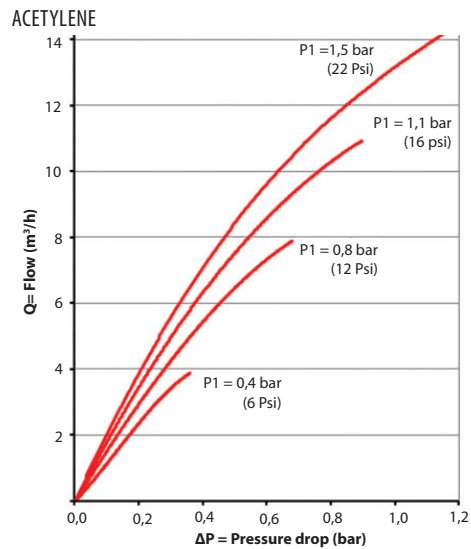

### GAS OPTIONS AND SERVICE PRESSURE

Right Hand	
Oxygen:	10 bar
Left Hand	
Acetylene:	1,5 bar
Hydrogen:	5 bar
Propane:	5 bar
Methane:	5 bar
Natural Gas:	5 bar
MPS:	5 bar
MAPP:	5 bar

## FLOW CHART